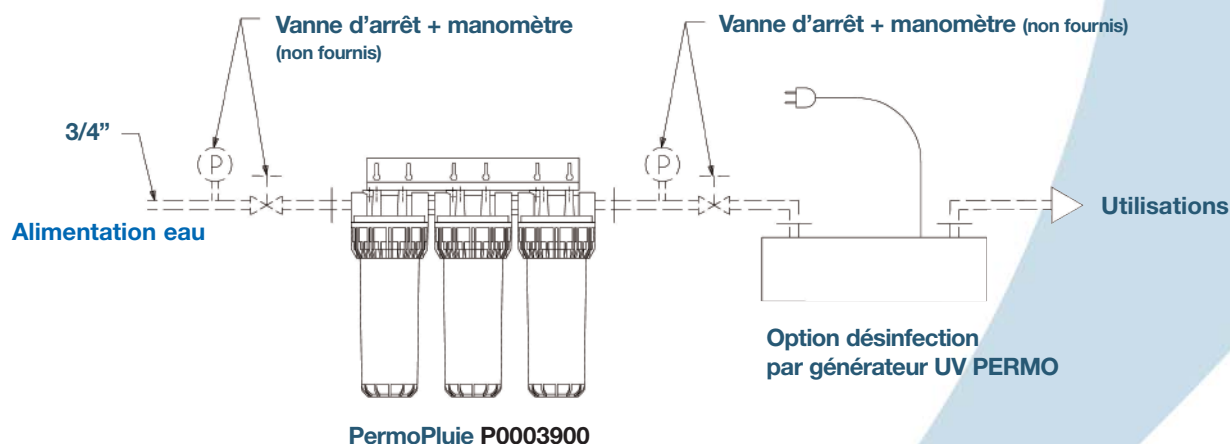

### Les plus Permo :

- Système compact de traitement d'eau « 3 en 1 »
- Fixation murale par équerre métallique + 12 vis, **fournies**
- Démontage des bols filtrants par clé, **fournie**
- Premier jeu de 3 cartouches **fourni**
- Cartouche filtrante 90 µm lavable.